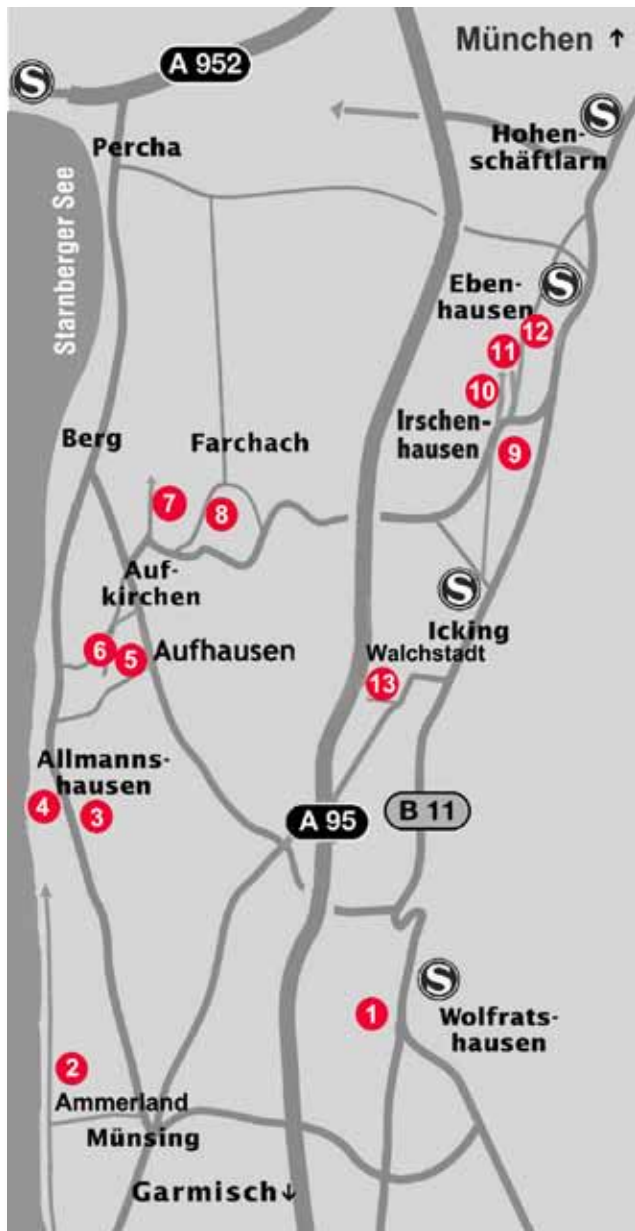

A TELIERTAGE N°28

Berg / Icking

4./5. und 11./12. Oktober 2014
Samstag 14-19⁰⁰
Sonntag 11-19⁰⁰

13 Blickwinkel auf eine Flasche

www.atelier-tage.de

WOLFRATSHAUSEN

- 1** Humplgassl 1
 Birgit Berends-Wöhrl 0171 8717287
Bildhauerei, Installation, Möbel
 Teresa Erhart 0152 07061810
Holzbildhauerei, Zeichnungen