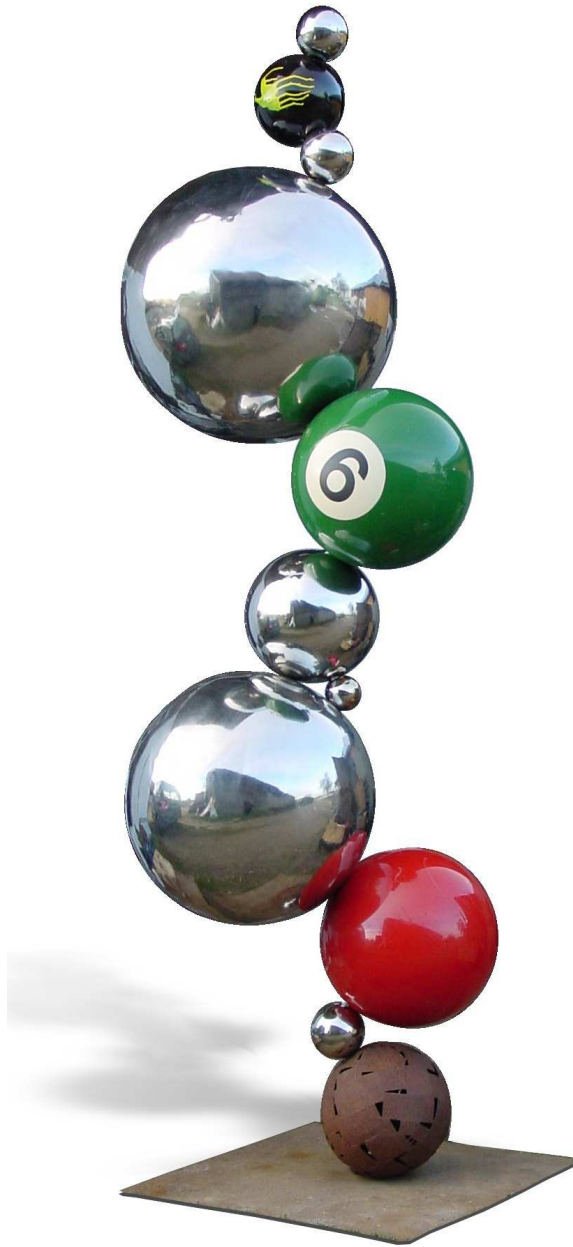

- 1946 geboren in Planegg/München  
1964 - 66 Lehre der Mosaikbildnerie an der Fran. Mayer'schen Hofkunstanstalt in München  
1966 - 69 Studium der Bildhauerei an der Akademie der Bildenden Künste in München, bei Robert Jacobsen  
1975 Preis d. Reg. von Obb. für den „originellsten Aktiv-Kinderspielplatz von Südbayern“  
1978 Gründung des „Künstlerkollektiv Maitenbeth“  
1983 Kunstpreis der Stadt Ebersberg  
1984 „Risch-ART-Preis“ München  
1985 Prinzregent Luitpold - Stipendium  
1985 Debutantenpreis des Freistaates Bayern  
Seit 1985 30 Aluminium-Großplastiken für den öffentlichen und privaten Raum  
Seit 1995 Aluminiumgußskulpturen  
Seit 2002 „Roundabout“ - die Kunstkugeln

„Kugelturm“  
2013  
Edelstahl, Acryl  
H 350 cm

## „Roundabout“

ist der Werktitel von Plastiken, die durch poetische Zuordnung und Verdichtung von Einzelteilen im Prinzip der Kugel gebaut sind.

Es gibt kein Oben, Unten, Hinten, Vorne.

Durch Drehen und „Auf-den-Kopf-stellen“, oder durch Umschreiten der Skulptur, ergeben sich immer wieder neue Ansichten, Einsichten und Geschichten, die vom Betrachter entdeckt und „gelesen“ werden wollen.

### PETER SCHWENK

*Metallbildhauer*

1. März - 26. März 2013